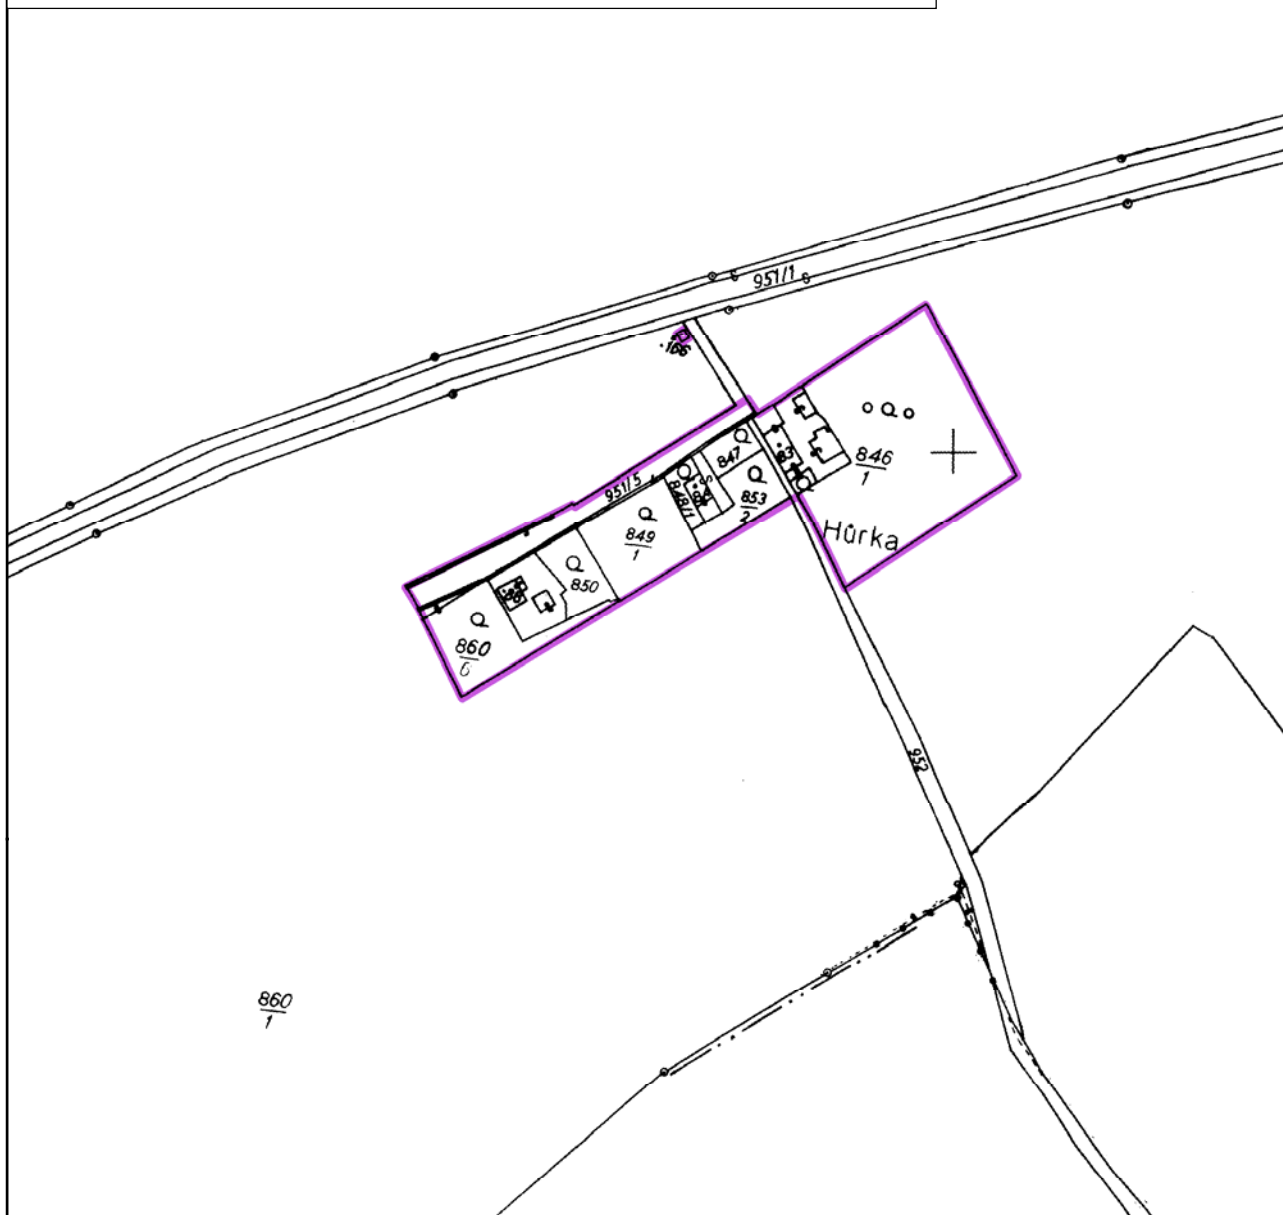

LEGENDA :

 Hranice zastavěného území vymezená dle zák. 183/2006 Sb.

VYMEZENÍ ZASTAVĚNÉHO ÚZEMÍ MĚSTYSE LIBICE NAD DOUBRAVOU K DATU 6. 11. 2007

(mimo řešené území ÚPSÚ Libice n. D.)

Příloha č. 7
k.ú. Libice nad Doubravou
M = 1 : 2880