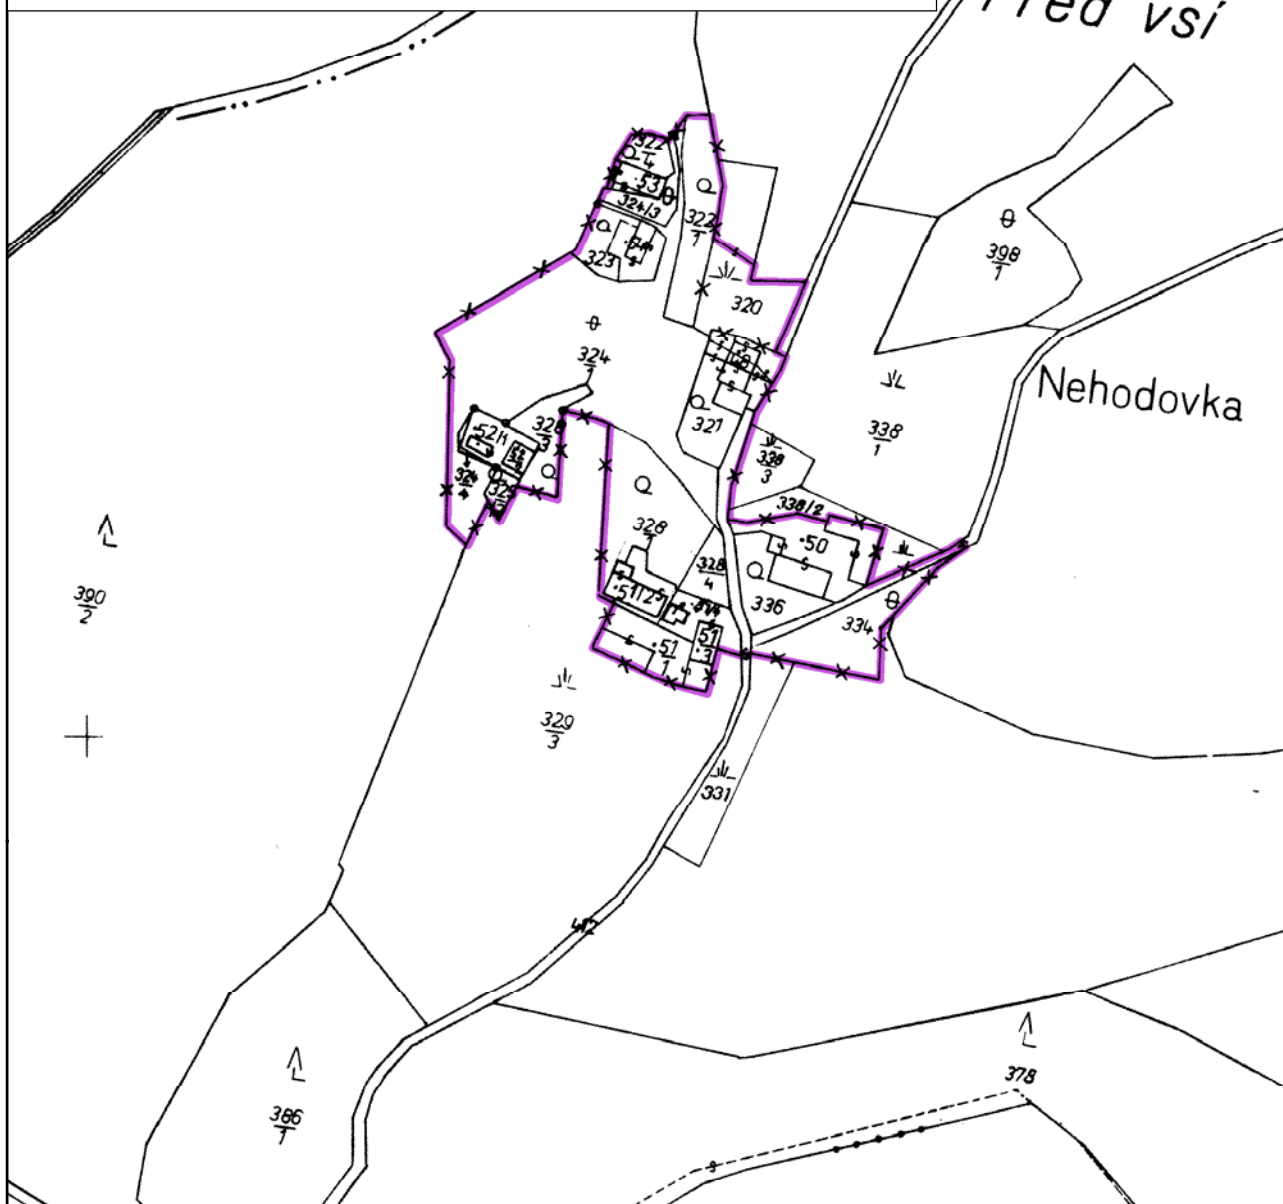

LEGENDA :

 Hranice zastavěného území vymezená dle zák. 183/2006 Sb.

VYMEZENÍ ZASTAVĚNÉHO ÚZEMÍ MĚSTYSE LIBICE NAD DOUBRAVOU K DATU 6. 11. 2007

Příloha č. 4c
k.ú. Chloumek, 3. část
M = 1 : 2880

Datum vydání :